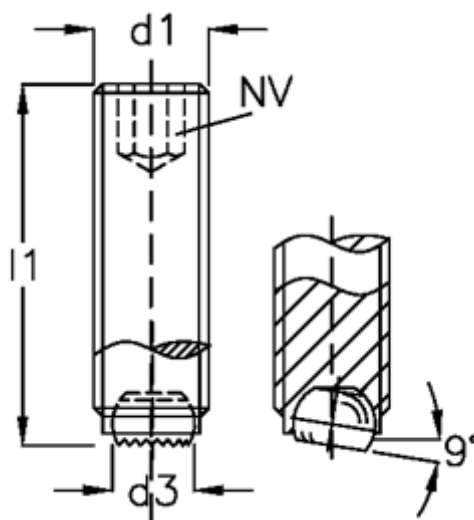

Varenummer: 20907745
Beskrivelse: E+G Kuglespændeskruer
GN 605-M16-20-VR

Mål

d1	= M16
d2	= 12.0
d3	= 10.7
Indvendig sekskant	= 8
l1	= 20